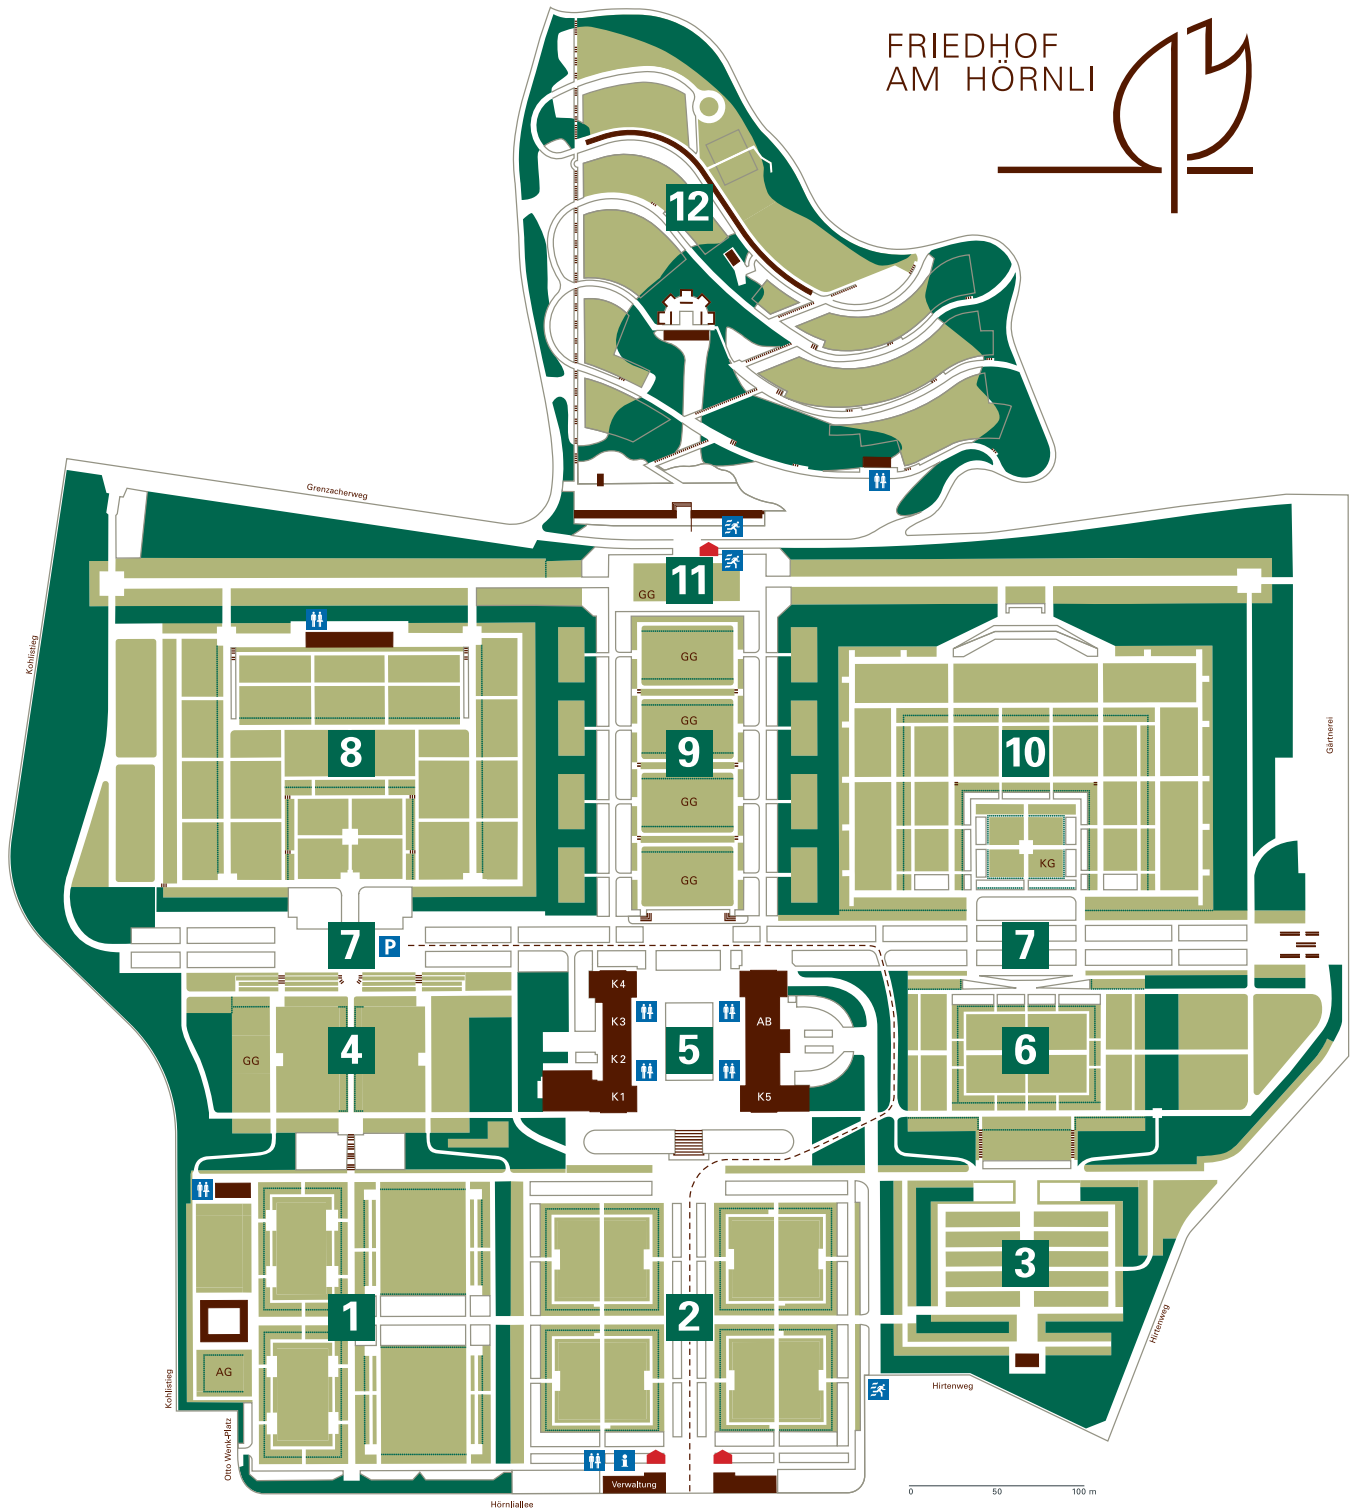

FRIEDHOF AM HÖRNLI

Besucherinformation

-  Standort mit Blickrichtung
-  Informationsterminal
- K1 bis K5** Kapellen
- AB** Aufbahrungsgebäude
- GG** Gemeinschaftsgrab
- AG** Anatomisches Grab
- KG** Kindergrab
- Parkplatzzufahrt

Öffnungszeiten

Sommerzeit: 07.00 – 19.30 Uhr
Winterzeit: 08.00 – 17.30 Uhr

Bustransfer

Ab Haupteingang besteht ein kostenloser Bustransfer zu den Grabfeldern:
10.00 – 11.30 Uhr und von 13.00 – 16.30 Uhr
jede halbe Stunde